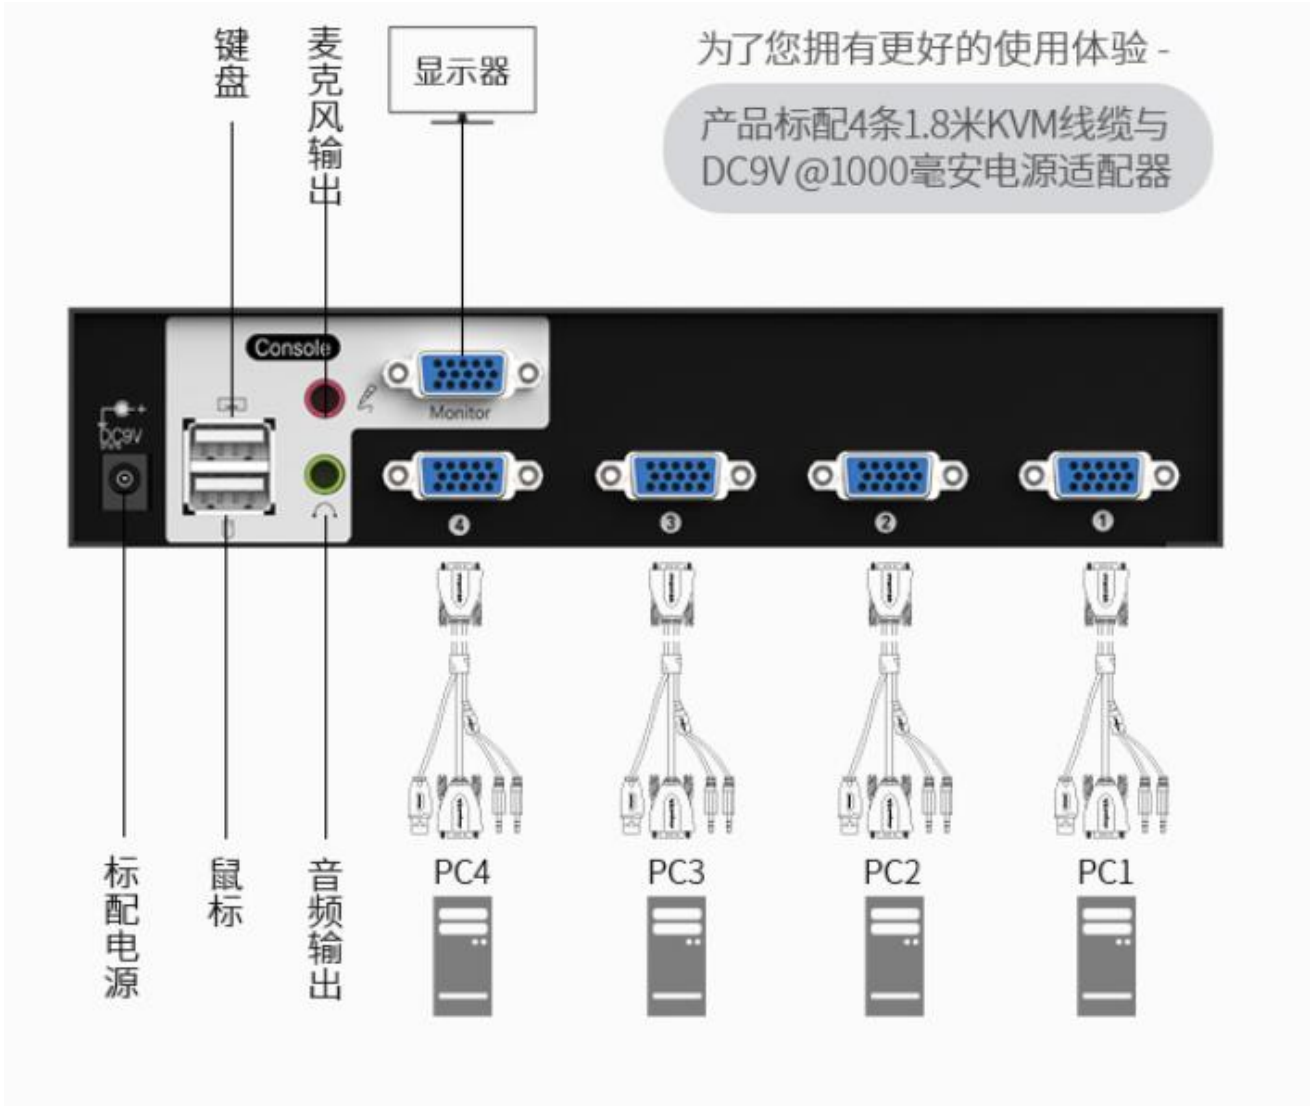

*** 感谢您的查阅 ***

公司名称：深圳市创新胜为科技有限公司

编写人：胜为产品部

日期：2022年09月05日