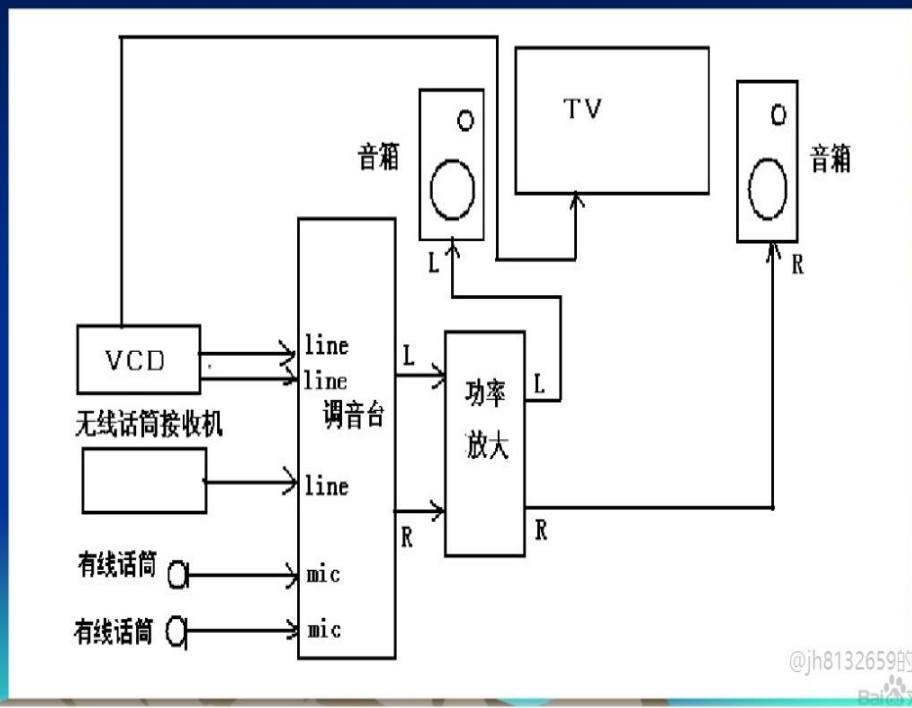

03. 收发器机架的介绍

04. 收发器机架的在售信息

PART 01

01. 收发器机架的相关知识

概述

收发器机架拥有AC220V和DC-48V两种供电方式，使系统适用于多种工作环境。采用模块化电源，维护方便，屏蔽效果好。支持多种模块同时工作，极大地提高了系统的应用性。每个模块均支持热插拔功能。用于电信、有线电视、以太网、光纤数据集中网络管理要求高性能保障的网络安全系统。机箱结构采用2U标准设计，可以方便地安装在机房机架上，双风扇抽风，散热性能良好。符合电磁干扰标准FCC Part15 Class A及CE Mark安。

PART 02

02. 收发器机架的应用场景

使用场景

收发器机架主要应用于数据中心，安防监控，网络机房等，标准机箱，可安装在机房机架中，便于统一管理和维护。

音响设备连接与信号流程方框图

数据中心

安防监控

网络机房

PART 03

03. 收发器机架的介绍

收发器机架的主要参数介绍及其特点

产品参数

| | |
|--------------------------|----------------------|
| 产品型号: SC-1014B | 产品名称: 14槽台式机架 |
| 产品结构: 19英寸2U机架式 | 插槽数: 14个 |
| 电源输入: AC100-240V,50~60HZ | 电源配置: 双电源冗余 |
| 工作温度: -10°C~65摄氏度 | 电源输出: DC 5V12A |
| 实际功耗: ≤60W | 相对湿度: 5%~90% |
| 产品尺寸: 430*230*90MM | 稳定性: 主备电源的配置确保系统的稳定性 |

3. 将安装好支架的收发器插入机架中

4. 拧紧收发器挡板上的螺丝, 将收发器固定在机架上

5. 安装完成

— 音响线的主要性能参数 —

200芯参数示例

产品参数

- 品 牌：胜为
- 品 名：胜为高品质200芯喇叭音响线
- 型 号：AEC-1010/1025/1050/1100
- 长 度：10米/25米/50米/100米
- 直 径：单股3.8mm，双股7.6mm
- 结 构：100根0.10无氧铜+100根0.10镀锡铜
- 功 率：≤350w (0-50m)
- 适用场所：适用于中小型多媒体音箱